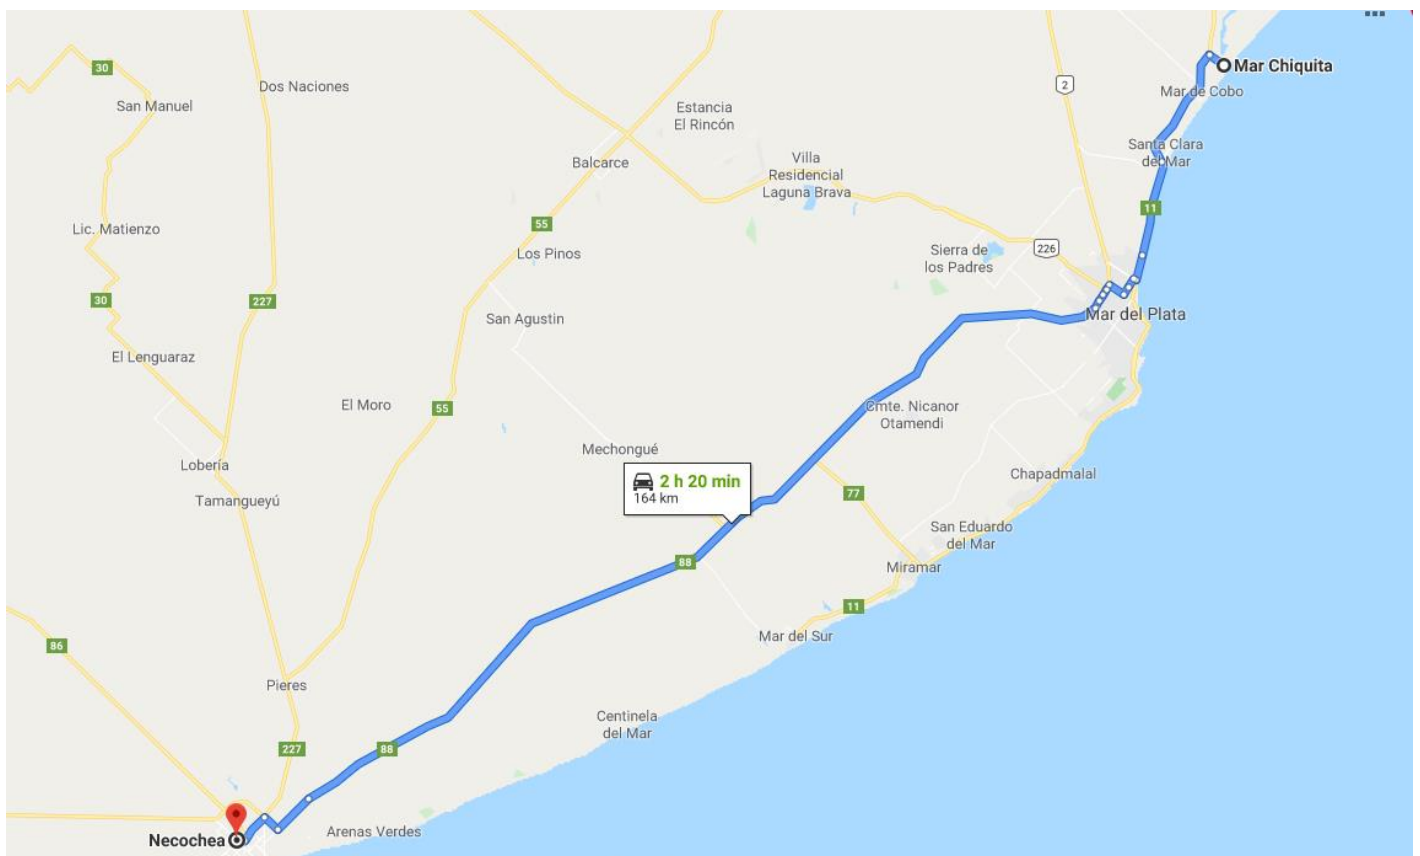

# Hoja de Ruta

Dia 1: CABA hasta Santa Teresita. 370 km

Dia 2: Santa Teresita hasta Mar Chiquita. 160 km

Dia 3: Mar Chiquita hasta Necochea. 170 km

## Día 4: Necochea hasta Sierra de la Ventana. 440 km

## Día 5: Sierra de la Ventana hasta Trenque Lauquen. 300 km

## Dia 6; Trenque Lauquen hasta Rosario. 470 km