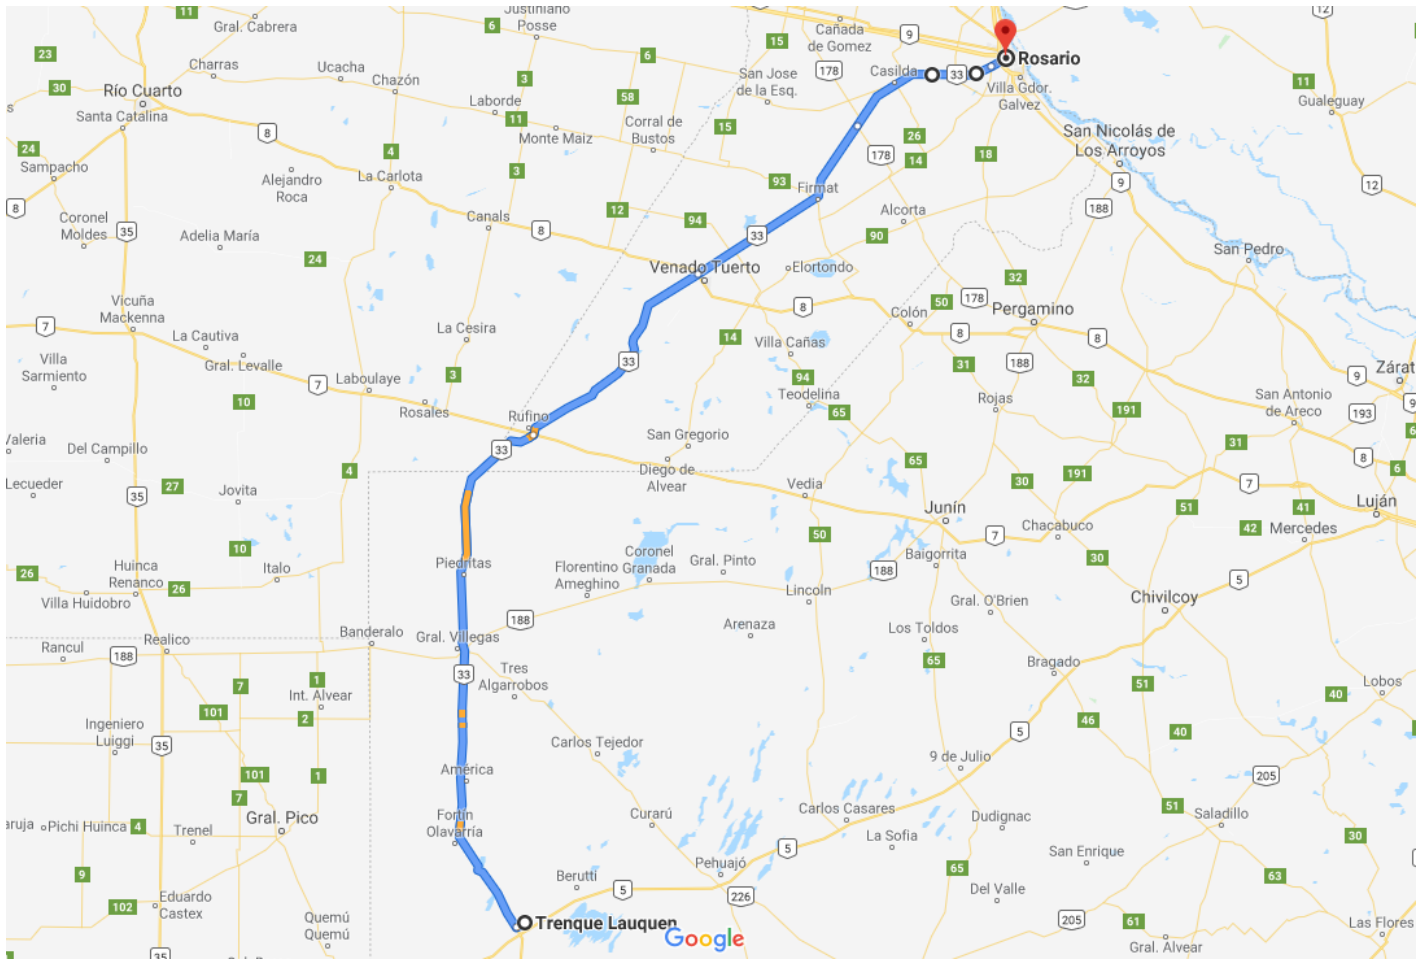

# Hoja de Ruta

Dia 1: CABA hasta Santa Teresita. 370 km

Dia 2: Santa Teresita hasta Mar Chiquita. 160 km

Dia 3: Mar Chiquita hasta Necochea. 170 km

## Día 4: Necochea hasta Sierra de la Ventana. 440 km

## Día 5: Sierra de la Ventana hasta Trenque Lauquen. 300 km

## Dia 6; Trenque Lauquen hasta Rosario. 470 km