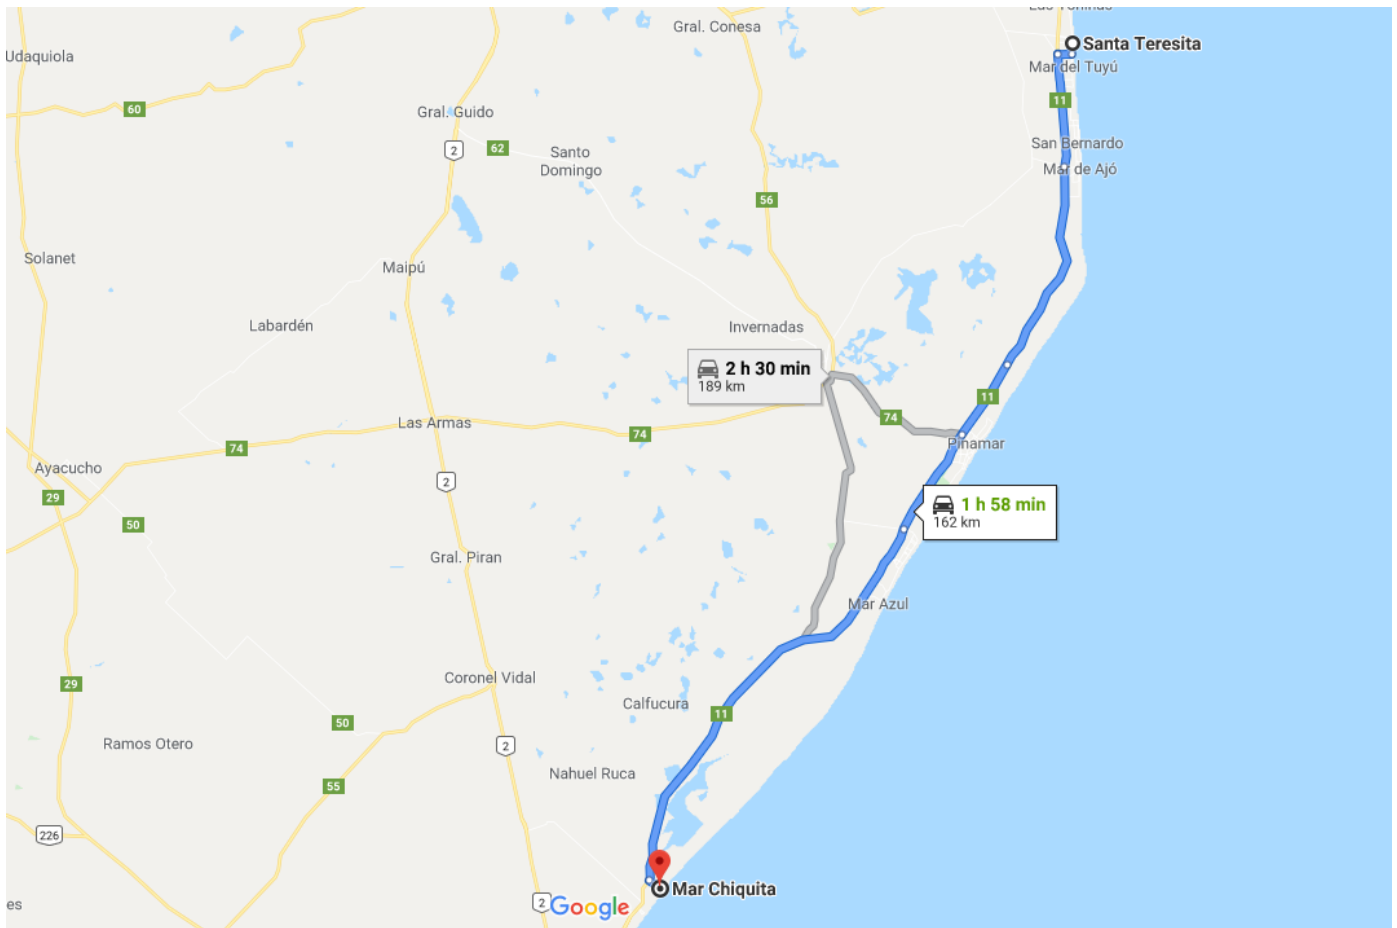

# Hoja de Ruta

Dia 1: CABA hasta Santa Teresita. 370 km

Dia 2: Santa Teresita hasta Mar Chiquita. 160 km

Dia 3: Mar Chiquita hasta Necochea. 170 km

## Día 4: Necochea hasta Sierra de la Ventana. 440 km

## Día 5: Sierra de la Ventana hasta Trenque Lauquen. 300 km

## Dia 6; Trenque Lauquen hasta Rosario. 470 km