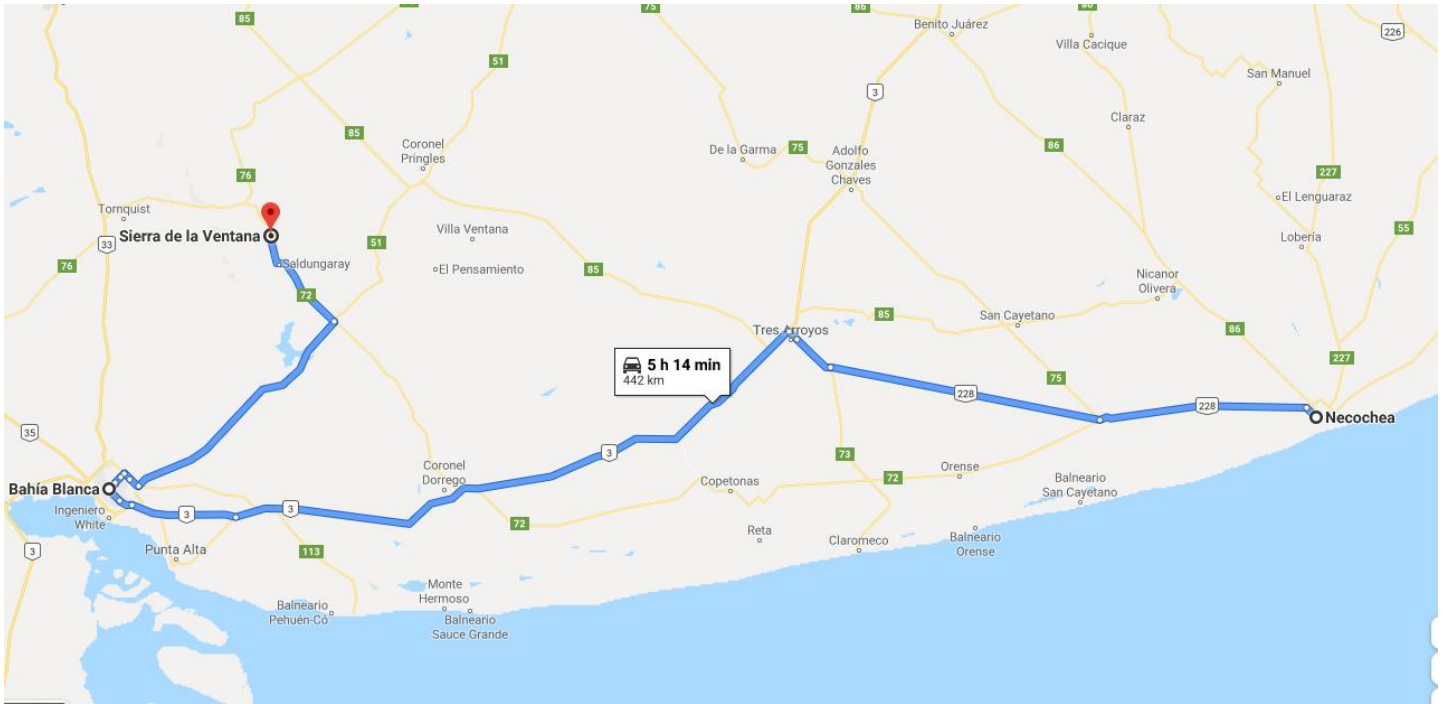

# Hoja de Ruta

Dia 1: CABA hasta Santa Teresita. 370 km

Dia 2: Santa Teresita hasta Mar Chiquita. 160 km

Dia 3: Mar Chiquita hasta Necochea. 170 km

## Día 4: Necochea hasta Sierra de la Ventana. 440 km

## Día 5: Sierra de la Ventana hasta Trenque Lauquen. 300 km

## Dia 6; Trenque Lauquen hasta Rosario. 470 km