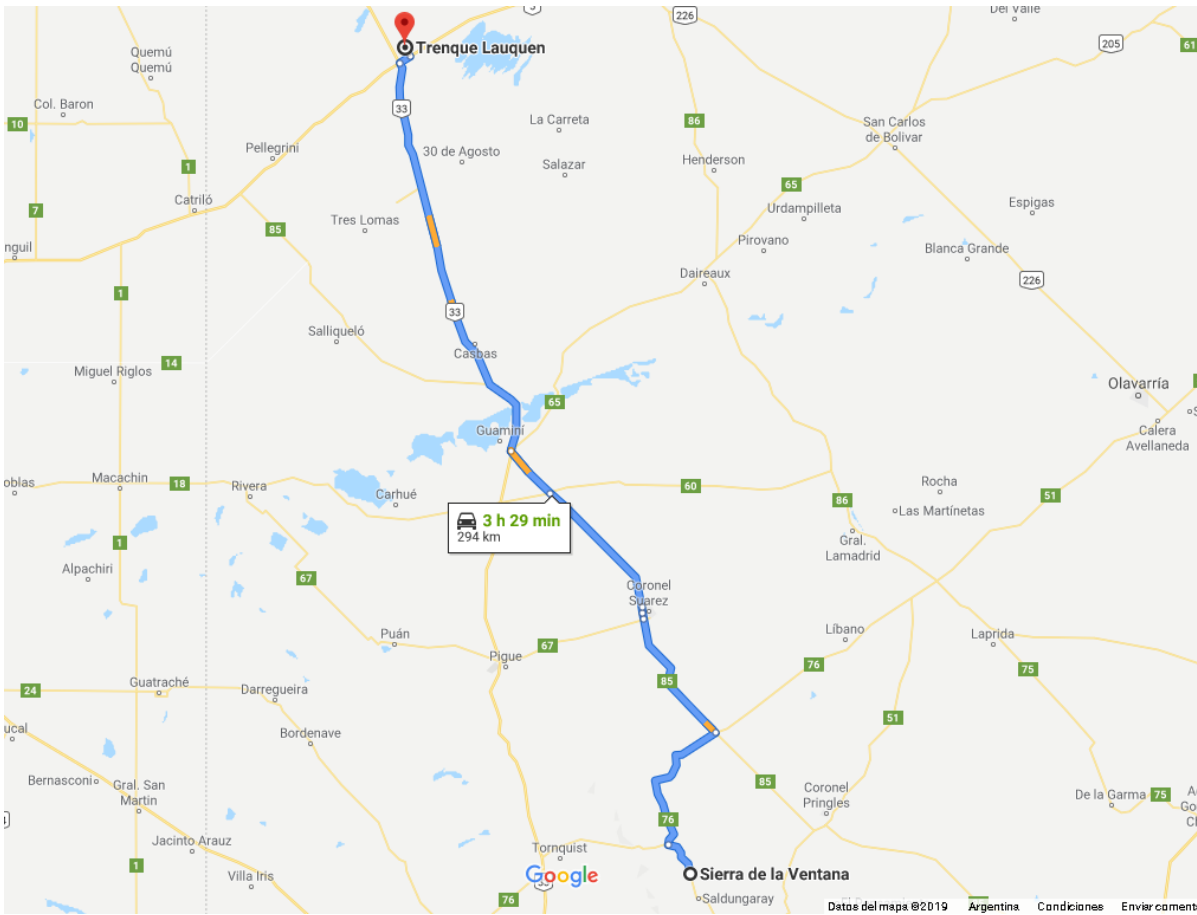

# Hoja de Ruta

Dia 1: CABA hasta Santa Teresita. 370 km

Dia 2: Santa Teresita hasta Mar Chiquita. 160 km

Dia 3: Mar Chiquita hasta Necochea. 170 km

## Día 4: Necochea hasta Sierra de la Ventana. 440 km

## Día 5: Sierra de la Ventana hasta Trenque Lauquen. 300 km

## Dia 6; Trenque Lauquen hasta Rosario. 470 km