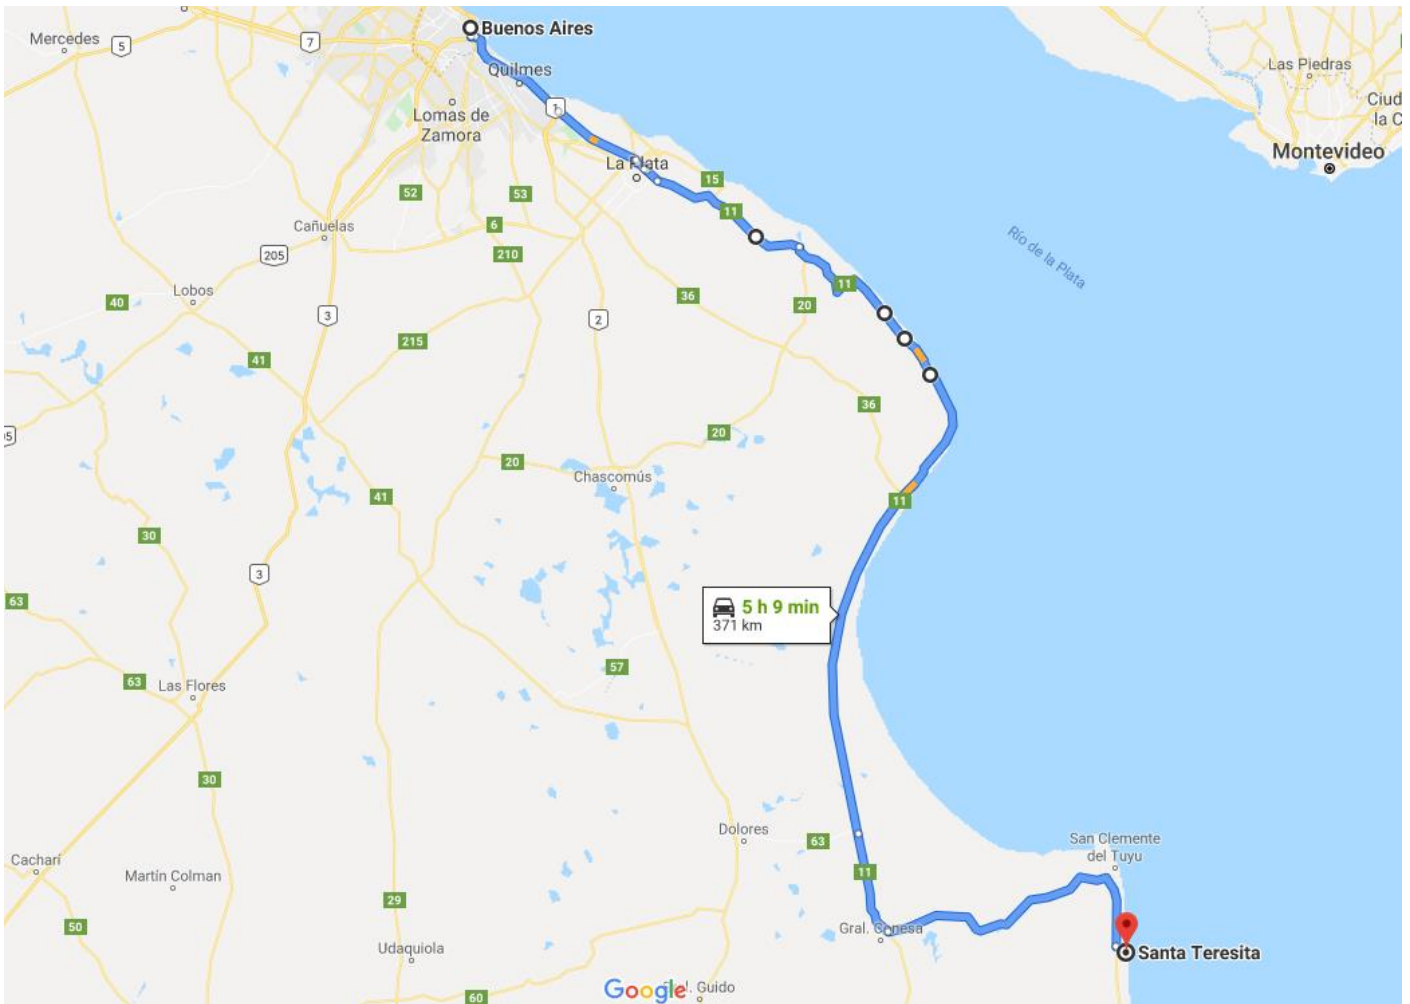

# Hoja de Ruta

Dia 1: CABA hasta Santa Teresita. 370 km

Dia 2: Santa Teresita hasta Mar Chiquita. 160 km

Dia 3: Mar Chiquita hasta Necochea. 170 km

## Día 4: Necochea hasta Sierra de la Ventana. 440 km

## Día 5: Sierra de la Ventana hasta Trenque Lauquen. 300 km

## Dia 6; Trenque Lauquen hasta Rosario. 470 km