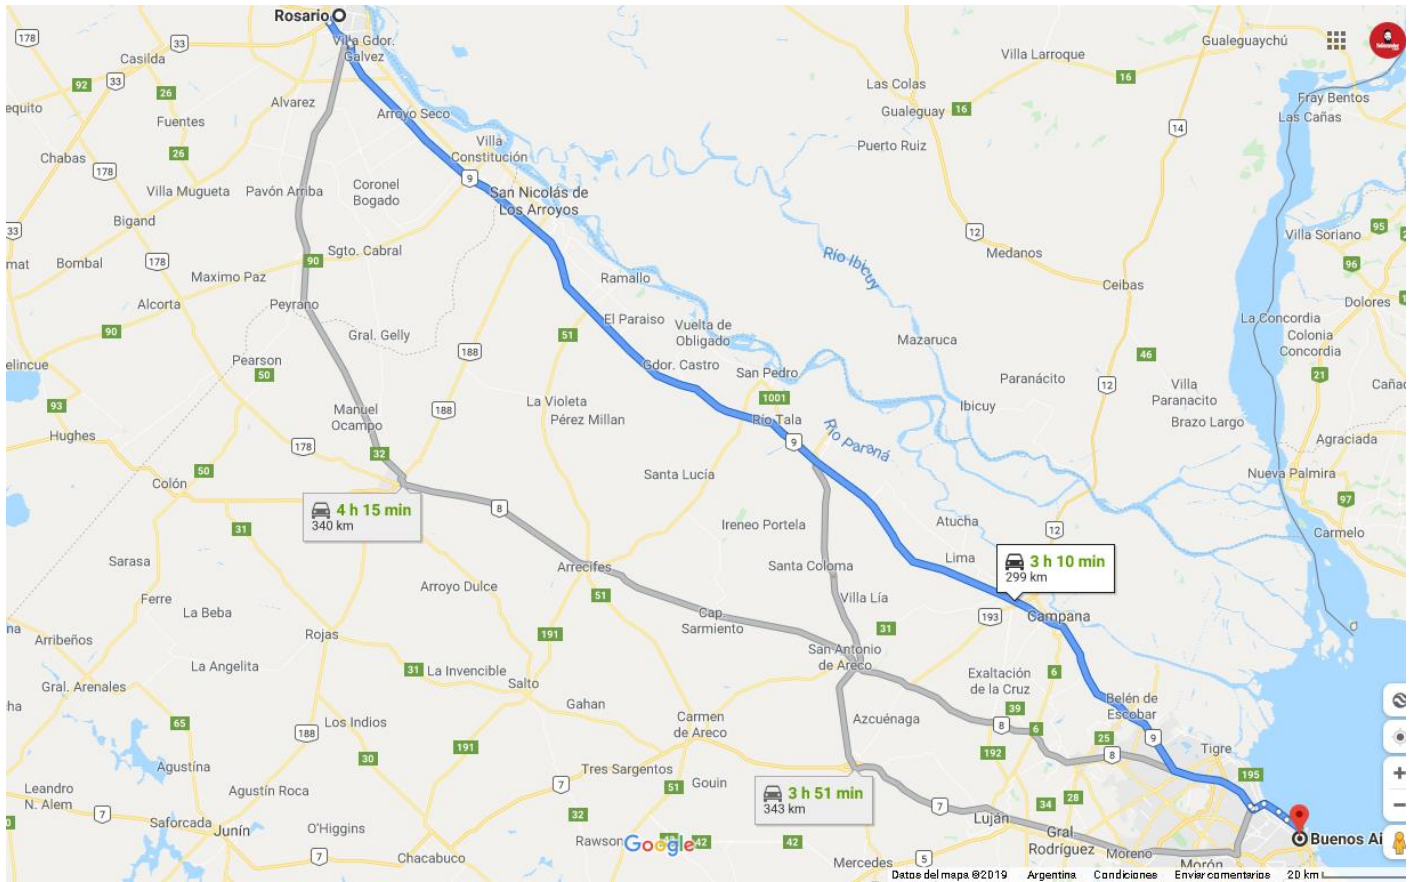

Prioridades:

- Ruta Provincial 11
- Mar del Plata
- Sierra de la Ventana
- Rosario

Aproximado: 2300 km
Salida: Octubre 2020